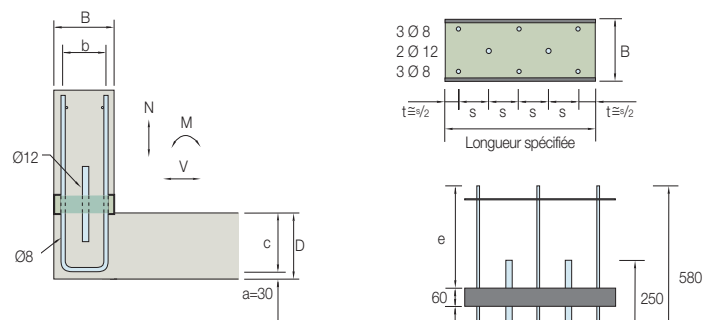

Série BH

Disponible en longueurs de 0,50 m à 1,00 m

Isolation standard : **Laine de roche 60 mm**
 Si une épaisseur de 80 mm est requise, veuillez sélectionner les types U (pages 30-32).

Série BV

Disponibles en longueurs de 0,50 m à 1,00 m

Isolation standard : **Laine de roche de 60 mm**
 Si une épaisseur de 80 mm est requise, veuillez sélectionner les types U (pages 30-32).

Matériau d'isolation
 Laine de roche = HSW Styrofoam = XPS