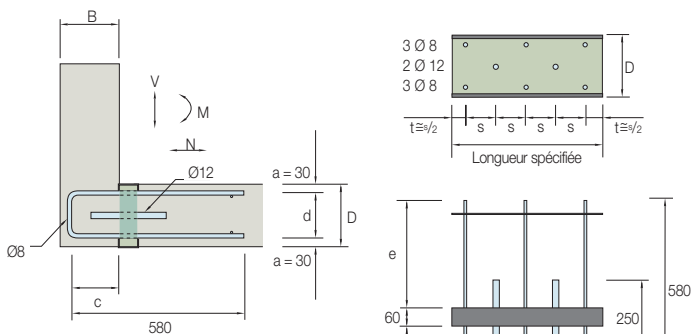

Objet:	Date:	Dess:
	Liste no.:	
	Rel. au plan no.:	
Adresse pour la livraison:	Bureau d'ingénieurs:	
	Entrepreneur:	
Délai de livraison:		

Pos.	Ancon-Iso Type	B (mm)	D (mm)	l (mm)	a (mm)	d (mm)	c (mm)	e (mm)	nombre pc.

Série BH

Disponible en longueurs de 0,50 m à 1,00 m

Isolation standard : **Laine de roche 60 mm**
 Si une épaisseur de 80 mm est requise, veuillez sélectionner les types U (pages 30-32).

Série BV

Disponibles en longueurs de 0,50 m à 1,00 m