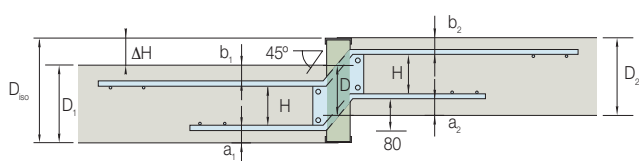

Commande

Ancon (Schweiz) AG
 Grenzstrasse 24
 3250 Lyss
 Tél. 031 750 30 30
 Télécopie 031 750 30 33
 Email: info@ancon.ch
 Site Web: www.ancon.ch

Ancon-ISO console isolante pour hauteur décalée

Objet:	Date:	Dess:
	Liste no.:	
	Rel. au plan no.:	
Adresse pour la livraison:	Bureau d'ingénieurs:	
	Entrepreneur:	
Délai de livraison:		

Pos.	Ancon-Iso Type	D (mm)	D ₁ (mm)	D ₂ (mm)	ΔH (mm)	D _{iso} (mm)	a ₁ (mm)	L (mm)	Isolation		pc.
									Mat.	t (mm)	

Épaisseur isolation 100mm et 120mm sur demande.

Série KV

Série QV

Matériau d'isolation
 Laine de roche = HSW
 Styrofoam = XPS