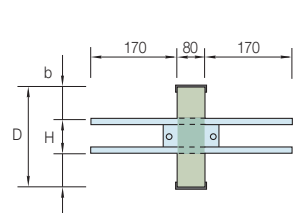

Pos.	Ancon-Iso Type	D (mm)	D _{iso} (mm)	L (mm)	a (mm)	H (mm)	b (mm)	Isolation Mat.	t (mm)	Ferailage horizontal	pc.

Éléments spéciaux

Épaisseur isolation 100mm et 120mm sur demande.

Consoles isolantes pour balcons

Série KP

Disponible en longueurs de 0,20 m à 0,50 m

Série MC

Disponible en longueurs de 0,40 m à 1,00 m

Éléments pour reprise d'efforts tranchants

Série QA

Disponible en longueurs de 0,20 m à 1,40 m

Matériau d'isolation
 Laine de roche = HSW Styrofoam = XPS