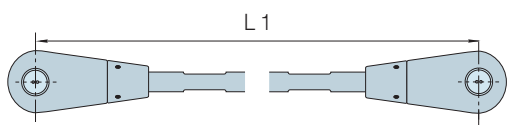

Pos.		Diamètre M	Portée du système L (mm)	Code selon tableau	Type A, B ou C	Nombre pc.
	TS 500/360		L ₁ _____ L ₂ _____			
	TS 500/360		L ₁ _____ L ₂ _____			
	TS 500/360		L ₁ _____ L ₂ _____			
	TS 500/360		L ₁ _____ L ₂ _____			

Code	Matériau	Barre	Attache & Contre-écrou	Manchon
CS/1	Usuel	Brut	Electro-zingués	Electro-zingué
CS/2	Usuel	Electro-zingués	Electro-zingués	Electro-zingué
CS/3	Usuel	Galvanisée à Chaud	Electro-zingués	Electro-zingué
SS/4	Inoxydable	Étirée Rectifiée	Electro-polis	Usinage de Précision
SS/5	Inoxydable	Étirée Rectifiée	Satinés	Satinés
SS/6	Inoxydable	Polie à la Main	Polis à la Main	Polis à la Main

Type A (sans manchon)

Type B (avec manchon)

Type C (manchon avec suspenste)

Si la longueur de la portée du système est trop longue, un manchon est nécessaire. Le système sera livré selon type B.