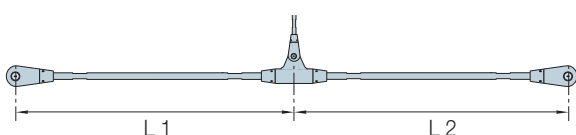

Pos.		Diamètre M	Portée du système L (mm)	Code selon tableau	Type A, B ou C	Nombre pc.
	TS 500/360		L ₁ _____ L ₂ _____			
	TS 500/360		L ₁ _____ L ₂ _____			
	TS 500/360		L ₁ _____ L ₂ _____			
	TS 500/360		L ₁ _____ L ₂ _____			

Code	Matériau	Barre	Attache & Contre-écrou	Manchon
CS/1	Usuel	Brut	Electro-zingués	Electro-zingué
CS/2	Usuel	Electro-zingués	Electro-zingués	Electro-zingué
CS/3	Usuel	Galvanisée à Chaud	Electro-zingués	Electro-zingué
SS/4	Inoxydable	Étirée Rectifiée	Electro-polis	Usinage de Précision
SS/5	Inoxydable	Étirée Rectifiée	Satinés	Satinés
SS/6	Inoxydable	Polie à la Main	Polis à la Main	Polis à la Main

Type A (sans manchon)

Type B (avec manchon)

Type C (manchon avec suspenste)

Si la longueur de la portée du système est trop longue, un manchon est nécessaire. Le système sera livré selon type B.