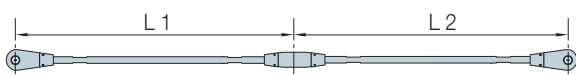

Pos.		Diamètre M	Portée du système L (mm)	Code selon tableau	Type A, B ou C	Nombre pc.
	TS 500/360		L ₁ _____ L ₂ _____			
	TS 500/360		L ₁ _____ L ₂ _____			
	TS 500/360		L ₁ _____ L ₂ _____			
	TS 500/360		L ₁ _____ L ₂ _____			

Code	Matériau	Barre	Attache & Contre-écrou	Manchon
CS/1	Usuel	Brut	Electro-zingués	Electro-zingué
CS/2	Usuel	Electro-zingués	Electro-zingués	Electro-zingué
CS/3	Usuel	Galvanisée à Chaud	Electro-zingués	Electro-zingué
SS/4	Inoxydable	Étirée Rectifiée	Electro-polis	Usinage de Précision
SS/5	Inoxydable	Étirée Rectifiée	Satinés	Satinés
SS/6	Inoxydable	Polie à la Main	Polis à la Main	Polis à la Main

Type A (sans manchon)

Type B (avec manchon)

Type C (manchon avec suspenste)

Si la longueur de la portée du système est trop longue, un manchon est nécessaire. Le système sera livré selon type B.