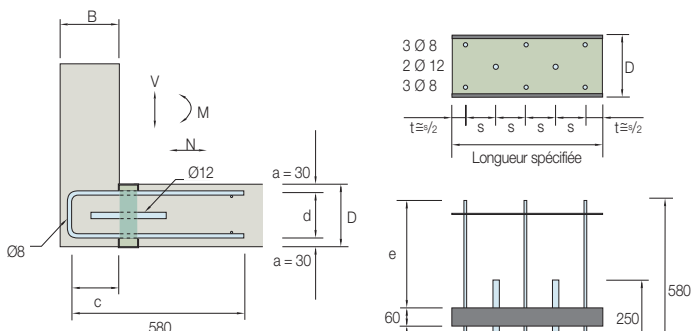

Objet:	Date:	Dess:
	Liste no.:	
	Rel. au plan no.:	
Adresse pour la livraison:	Bureau d'ingénieurs:	
	Entrepreneur:	
Délai de livraison:		

Pos.	Ancon-Iso Type	B (mm)	D (mm)	l (mm)	a (mm)	d (mm)	c (mm)	e (mm)	nombre pc.

Série BH

Disponible en longueurs de 0,50 m à 1,00 m

Isolation standard : **Laine de roche 60 mm**
 Si une épaisseur de 80 mm est requise, veuillez sélectionner les types U (pages 30-32).

Série BV

Disponibles en longueurs de 0,50 m à 1,00 m