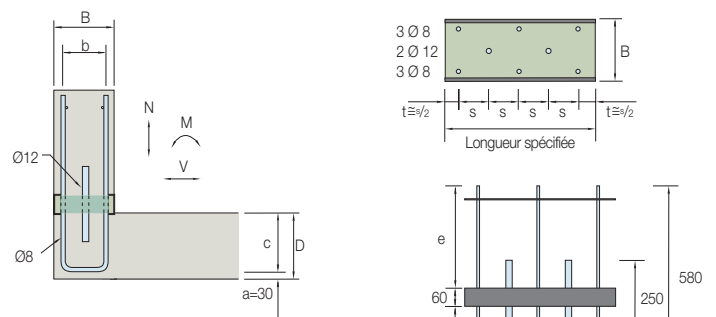

Série BH

Disponible en longueurs de 0,50 m à 1,00 m

Isolation standard : **Laine de roche 60 mm**
 Si une épaisseur de 80 mm est requise, veuillez sélectionner les types U (pages 30-32).

Série BV

Disponibles en longueurs de 0,50 m à 1,00 m

Isolation standard : **Laine de roche de 60 mm**
 Si une épaisseur de 80 mm est requise, veuillez sélectionner les types U (pages 30-32).

Matériau d'isolation
 Laine de roche = HSW Styrofoam = XPS