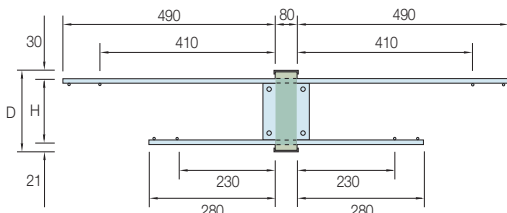

Pos.	Ancon-Iso Type	D (mm)	D _{iso} (mm)	L (mm)	a (mm)	H (mm)	b (mm)	Isolation Mat.	t (mm)	Ferailage horizontal	pc.

Éléments spéciaux

Épaisseur isolation 100mm et 120mm sur demande.

Consoles isolantes pour balcons

Série KP

Disponible en longueurs de 0,20 m à 0,50 m

Série MC

Disponible en longueurs de 0,40 m à 1,00 m

Éléments pour reprise d'efforts tranchants

Série QA

Disponible en longueurs de 0,20 m à 1,40 m

Matériau d'isolation
 Laine de roche = HSW Styrofoam = XPS