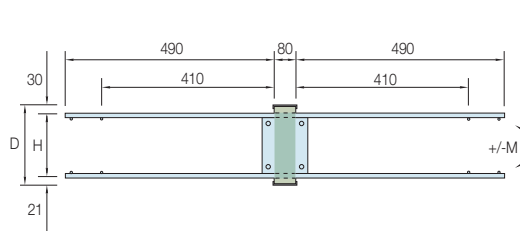

Pos.	Ancon-Iso Type	D (mm)	D _{iso} (mm)	L (mm)	a (mm)	H (mm)	b (mm)	Isolation Mat.	t (mm)	Ferailage horizontal	pc.

Éléments spéciaux

Épaisseur isolation 100mm et 120mm sur demande.

Consoles isolantes pour balcons

Série KP

Disponible en longueurs de 0,20 m à 0,50 m

Série MC

Disponible en longueurs de 0,40 m à 1,00 m

Éléments pour reprise d'efforts tranchants

Série QA

Disponible en longueurs de 0,20 m à 1,40 m

Matériau d'isolation
 Laine de roche = HSW Styrofoam = XPS