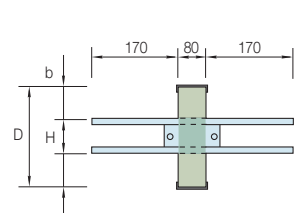

Pos.	Ancon-Iso Type	D (mm)	D _{iso} (mm)	L (mm)	a (mm)	H (mm)	b (mm)	Isolation Mat.	t (mm)	Ferailage horizontal	pc.

Éléments spéciaux

Épaisseur isolation 100mm et 120mm sur demande.

Consoles isolantes pour balcons

Série KP

Disponible en longueurs de 0,20 m à 0,50 m

Série MC

Disponible en longueurs de 0,40 m à 1,00 m

Éléments pour reprise d'efforts tranchants

Série QA

Disponible en longueurs de 0,20 m à 1,40 m

Matériau d'isolation
 Laine de roche = HSW Styrofoam = XPS