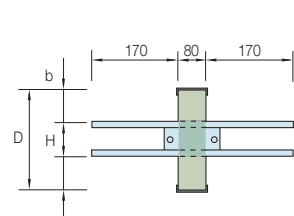

Pos.	Tipo Ancon-Iso	D (mm)	D _{iso} (mm)	L (mm)	a (mm)	H (mm)	b (mm)	Isolamento Mat.	t (mm)	Armatura orizzontale	pz.

Oggetti speciali

Spessore dell'isolamento 100mm e 120mm su richiesta.

Connettori per balconi

Serie KP

Disponibile in lunghezze da 0,20 m a 0,50 m

Serie MC

Disponibile in lunghezze da 0,40 m a 1,00 m

Elementi di rinforzo a taglio

Serie QA

Disponibile in lunghezze da 0,20 m a 1,40 m

Leggenda: