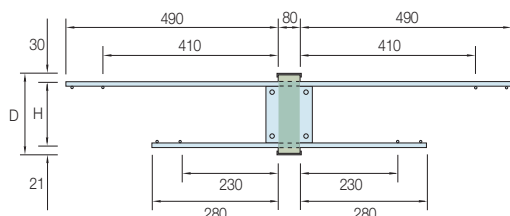

Pos.	Tipo Ancon-Iso	D (mm)	D _{iso} (mm)	L (mm)	a (mm)	H (mm)	b (mm)	Isolamento Mat.	t (mm)	Armatura orizzontale	pz.

Oggetti speciali

Spessore dell'isolamento 100mm e 120mm su richiesta.

Connettori per balconi

Serie KP

Disponibile in lunghezze da 0,20 m a 0,50 m

Serie MC

Disponibile in lunghezze da 0,40 m a 1,00 m

Elementi di rinforzo a taglio

Serie QA

Disponibile in lunghezze da 0,20 m a 1,40 m

Leggenda: