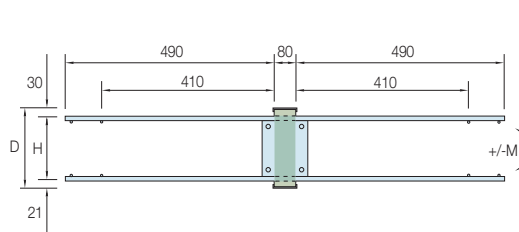

Pos.	Tipo Ancon-Iso	D (mm)	D _{iso} (mm)	L (mm)	a (mm)	H (mm)	b (mm)	Isolamento Mat.	t (mm)	Armatura orizzontale	pz.

Oggetti speciali

Spessore dell'isolamento 100mm e 120mm su richiesta.

Connettori per balconi

Serie KP

Disponibile in lunghezze da 0,20 m a 0,50 m

Serie MC

Disponibile in lunghezze da 0,40 m a 1,00 m

Elementi di rinforzo a taglio

Serie QA

Disponibile in lunghezze da 0,20 m a 1,40 m

Leggenda: