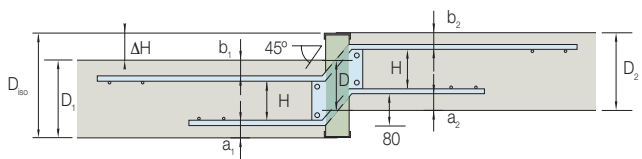

Pos.	Tipo Ancon-Iso	D (mm)	D ₁ (mm)	D ₂ (mm)	ΔH (mm)	D _{iso} (mm)	a ₁ (mm)	L (mm)	Isolamento		pz.
									Mat	t (mm)	

Spessore dell'isolamento 100mm e 120mm su richiesta.

Serie KV

Serie QV

Leggenda:
 Lana di vetro = HSW
 Styrofoam = XPS