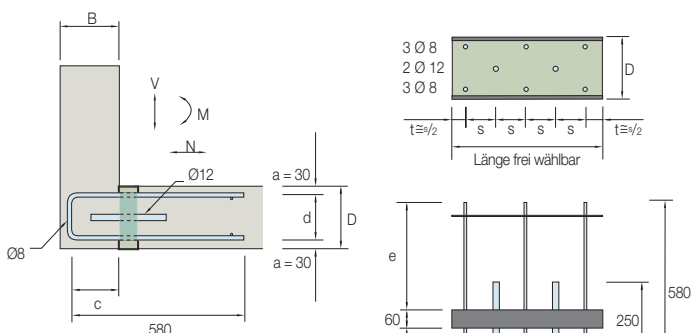

Pos.	Tipo Ancon-Iso	B (mm)	D (mm)	l (mm)	a (mm)	d (mm)	c (mm)	e (mm)	Numero pz.

Serie BH

Disponibile in lunghezze da 0,50 m a 1,00 m

Isolamento standard: **Lana minerale 60 mm**
 Nel caso in cui occorra uno spessore di 80 mm, scegliere i tipi U (pagine 30-32).

Serie BV

Disponibile in lunghezze da 0,50 m a 1,00 m

Isolamento standard: **Lana minerale da 60 mm**
 Nel caso in cui occorra uno spessore di 80 mm, scegliere i tipi U (pagine 30-32).

Leggenda:

Lana di vetro = HSW Styrofoam = XPS