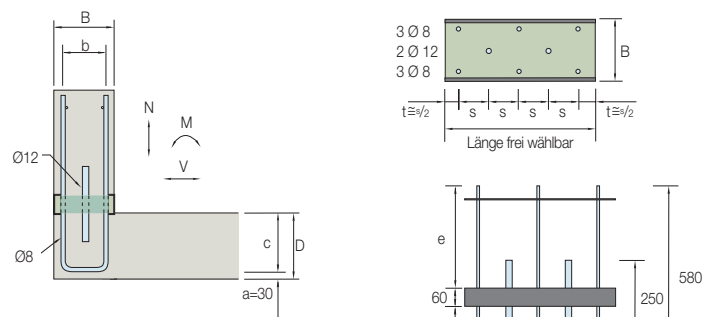

Pos.	Tipo Ancon-Iso	B (mm)	D (mm)	l (mm)	a (mm)	d (mm)	c (mm)	e (mm)	Numero pz.

Serie BH

Disponibile in lunghezze da 0,50 m a 1,00 m

Isolamento standard: **Lana minerale 60 mm**
 Nel caso in cui occorra uno spessore di 80 mm, scegliere i tipi U (pagine 30-32).

Serie BV

Disponibile in lunghezze da 0,50 m a 1,00 m

Isolamento standard: **Lana minerale da 60 mm**
 Nel caso in cui occorra uno spessore di 80 mm, scegliere i tipi U (pagine 30-32).

Leggenda:

Lana di vetro = HSW Styrofoam = XPS