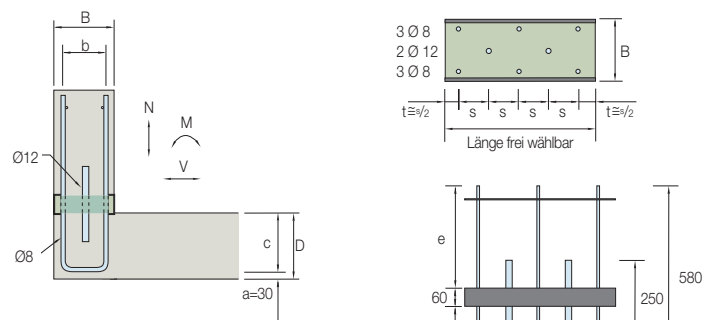

Pos.	Tipo Ancon-Iso	B (mm)	D (mm)	l (mm)	a (mm)	d (mm)	c (mm)	e (mm)	Numero pz.

Serie BH

Disponibile in lunghezze da 0,50 m a 1,00 m

Isolamento standard: **Lana minerale 60 mm**
 Nel caso in cui occorra uno spessore di 80 mm, scegliere i tipi U (pagine 30-32).

Serie BV

Disponibile in lunghezze da 0,50 m a 1,00 m

Isolamento standard: **Lana minerale da 60 mm**
 Nel caso in cui occorra uno spessore di 80 mm, scegliere i tipi U (pagine 30-32).

Leggenda:

Lana di vetro = HSW Styrofoam = XPS