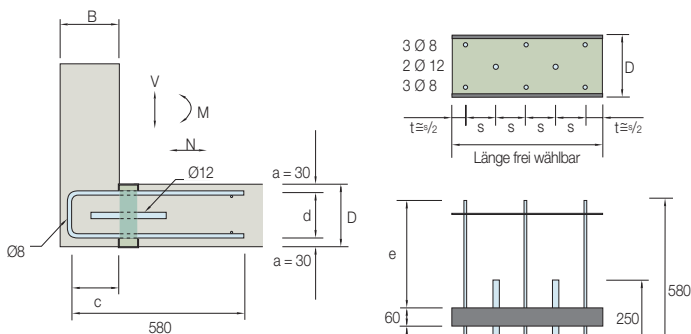

Pos.	Tipo Ancon-Iso	B (mm)	D (mm)	l (mm)	a (mm)	d (mm)	c (mm)	e (mm)	Numero pz.

Serie BH

Disponibile in lunghezze da 0,50 m a 1,00 m

Isolamento standard: **Lana minerale 60 mm**
 Nel caso in cui occorra uno spessore di 80 mm, scegliere i tipi U (pagine 30-32).

Serie BV

Disponibile in lunghezze da 0,50 m a 1,00 m

Isolamento standard: **Lana minerale da 60 mm**
 Nel caso in cui occorra uno spessore di 80 mm, scegliere i tipi U (pagine 30-32).

Leggenda:

Lana di vetro = HSW Styrofoam = XPS